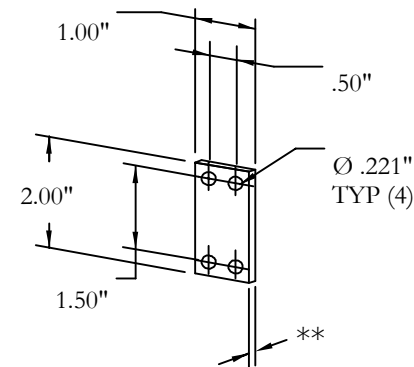

Standard Inline Spring
Fiberglass

** .094 Thk = P/N 090-001-0003
.125 Thk = P/N 090-001-0004

Standard Multi-Hanger Inline Spacer

** .045 Thk = P/N 090-003-0053
.062 Thk = P/N 090-003-0055
FIBERGLASS OPTION
.094 Thk = P/N 090-001-0017
.125 Thk = P/N 090-001-0018

Mini Multi-Hanger Inline Spring

** .020\" Thk = P/N 090-003-0056
.032\" Thk = P/N 090-003-0057
FIBERGLASS OPTION
** .062\" Thk = P/N 090-001-0019
.093\" Thk = P/N 090-001-0020

Rodix, Inc. 2316 23rd Ave.
Rockford, IL 61104-7337
Ph. (800) 562-1868 Fax (815) 316-4701
rodix.com