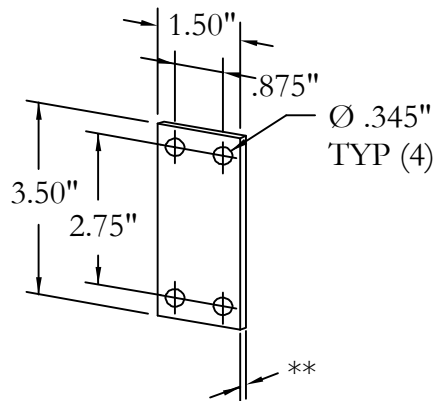

Standard Inline Spring
Fiberglass

** .094 Thk = P/N 090-001-0003
.125 Thk = P/N 090-001-0004

Standard Multi-Hanger Inline Spacer

** .045 Thk = P/N 090-003-0053
.062 Thk = P/N 090-003-0055
FIBERGLASS OPTION
.094 Thk = P/N 090-001-0017
.125 Thk = P/N 090-001-0018

Mini Multi-Hanger Inline Spring

** .020\" Thk = P/N 090-003-0056
.032\" Thk = P/N 090-003-0057
FIBERGLASS OPTION
** .062\" Thk = P/N 090-001-0019
.093\" Thk = P/N 090-001-0020

Rodix, Inc. 2316 23rd Ave.
Rockford, IL 61104-7337
Ph. (800) 562-1868 Fax (815) 316-4701
rodix.com